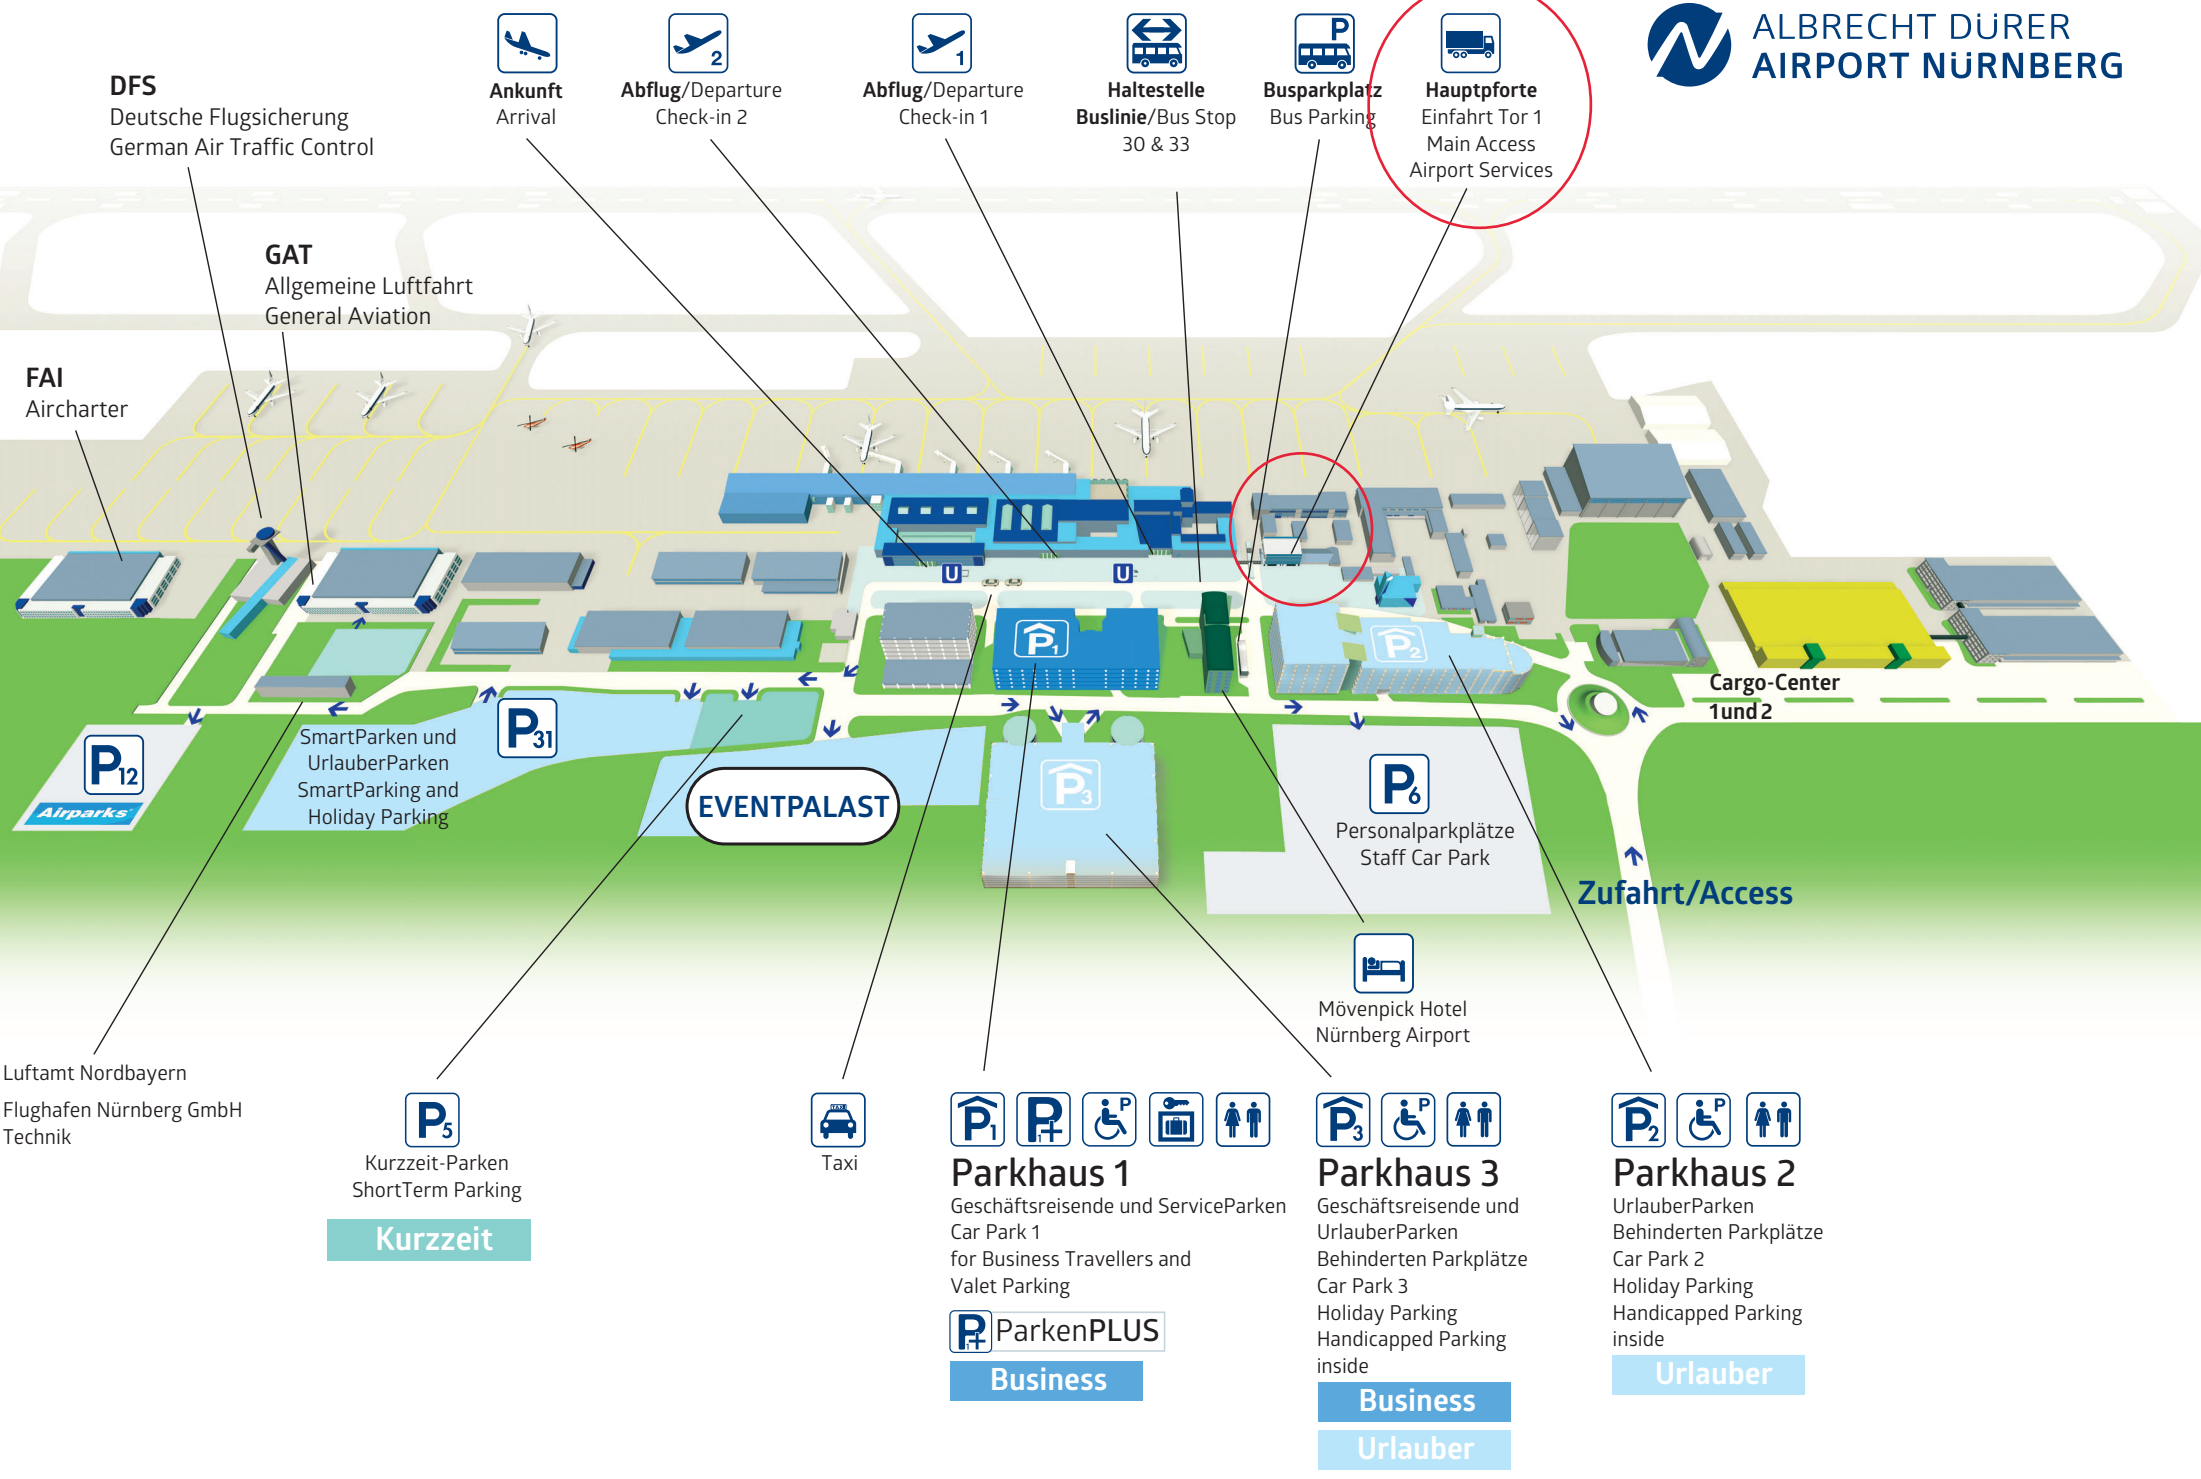

Orientierungsplan/Airport Guide

DFS
Deutsche Flugsicherung
German Air Traffic Control

Ankunft
Arrival

Abflug/Departure
Check-in 2

Abflug/Departure
Check-in 1

Haltestelle
Buslinie/Bus Stop
30 & 33

Busparkplatz
Bus Parking

Hauptpforte
Einfahrt Tor 1
Main Access
Airport Services

FAI
Aircharter

GAT
Allgemeine Luftfahrt
General Aviation

P₁₂
Airparks

P₃₁
SmartParken und
UrlauberParken
SmartParking and
Holiday Parking

EVENTPALAST

P₁

P₂

Cargo-Center
1 und 2

P₆
Personalparkplätze
Staff Car Park

Zufahrt/Access

Mövenpick Hotel
Nürnberg Airport

Luftamt Nordbayern
Flughafen Nürnberg GmbH
Technik

P₅
Kurzzeit-Parken
ShortTerm Parking

Kurzzeit

Taxi

P₁ **P₁**
Parkhaus 1
Geschäftsreisende und ServiceParken
Car Park 1
for Business Travellers and
Valet Parking

P₁ **ParkenPLUS**
Business

P₃
Parkhaus 3
Geschäftsreisende und
UrlauberParken
Behinderten Parkplätze
Car Park 3
Holiday Parking
Handicapped Parking
inside