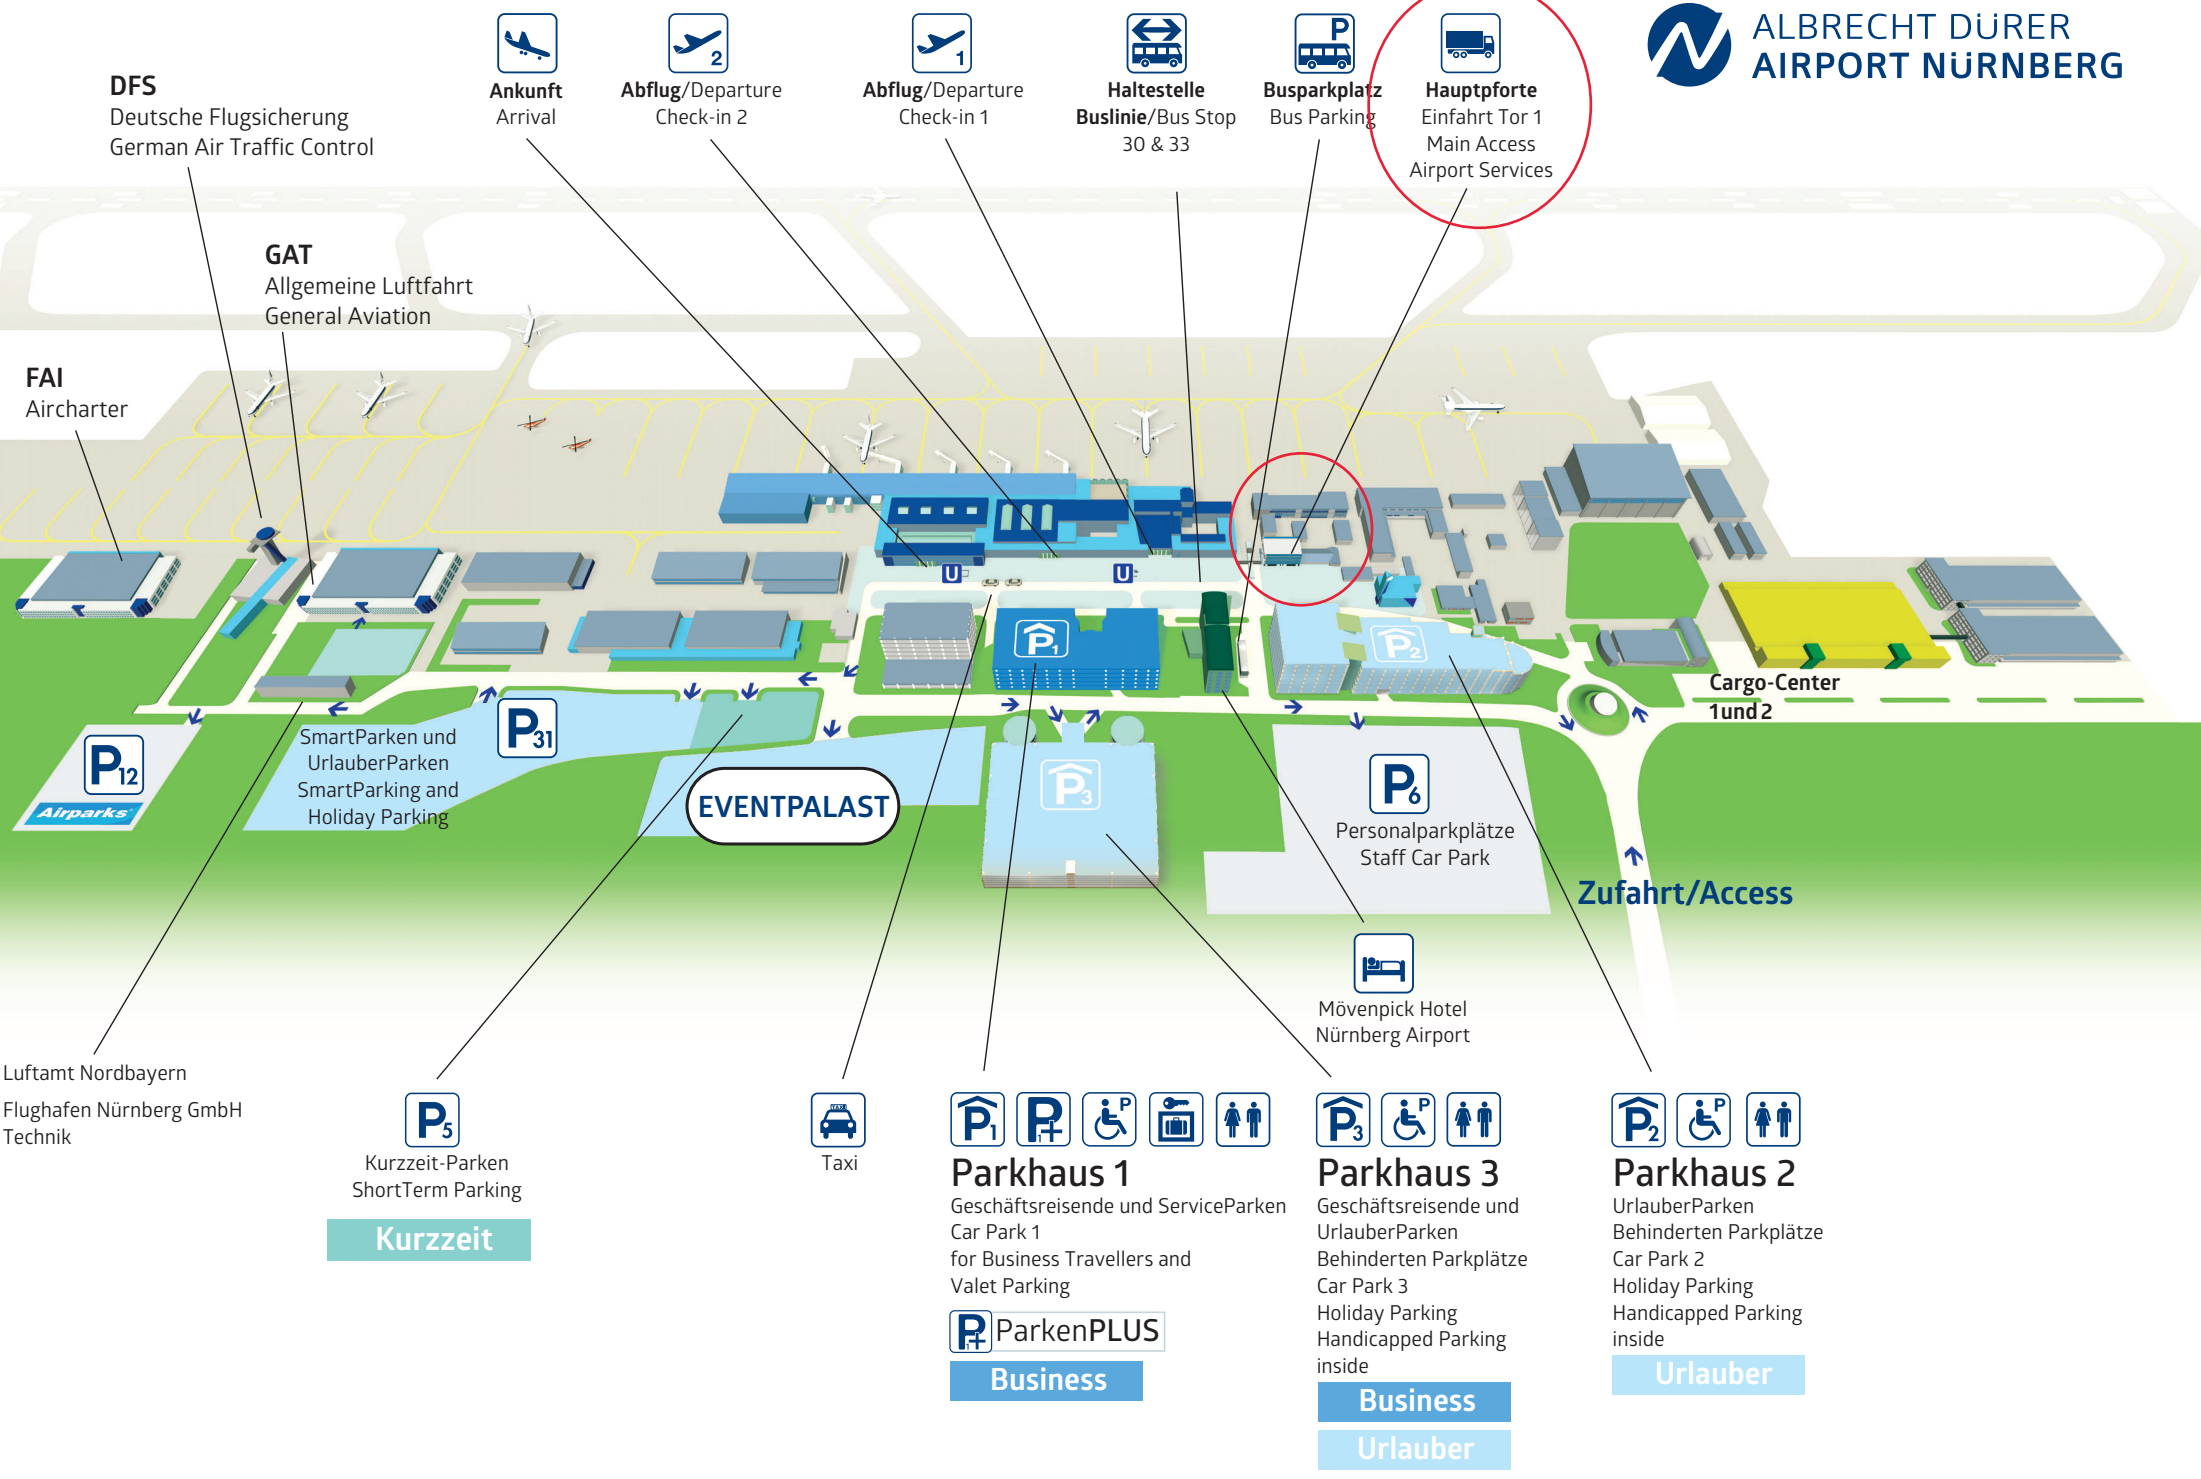

Orientierungsplan/Airport Guide

DFS
Deutsche Flugsicherung
German Air Traffic Control

Ankunft
Arrival

Abflug/Departure
Check-in 2

Abflug/Departure
Check-in 1

Haltestelle
Buslinie/Bus Stop
30 & 33

Busparkplatz
Bus Parking

Hauptpforte
Einfahrt Tor 1
Main Access
Airport Services

GAT
Allgemeine Luftfahrt
General Aviation

FAI
Aircharter

Cargo-Center
1 und 2

P₃₁
SmartParken und
UrlauberParken
SmartParking and
Holiday Parking

EVENTPALAST

P₁

P₂

P₆
Personalparkplätze
Staff Car Park

Zufahrt/Access

Luftamt Nordbayern
Flughafen Nürnberg GmbH
Technik

P₅
Kurzzeit-Parken
ShortTerm Parking

Kurzzeit

Taxi

Business
Urlauber

P₂
Parkhaus 2
UrlauberParken
Behinderten Parkplätze
Car Park 2
Holiday Parking
Handicapped Parking
inside

Urlauber

Mövenpick Hotel
Nürnberg Airport